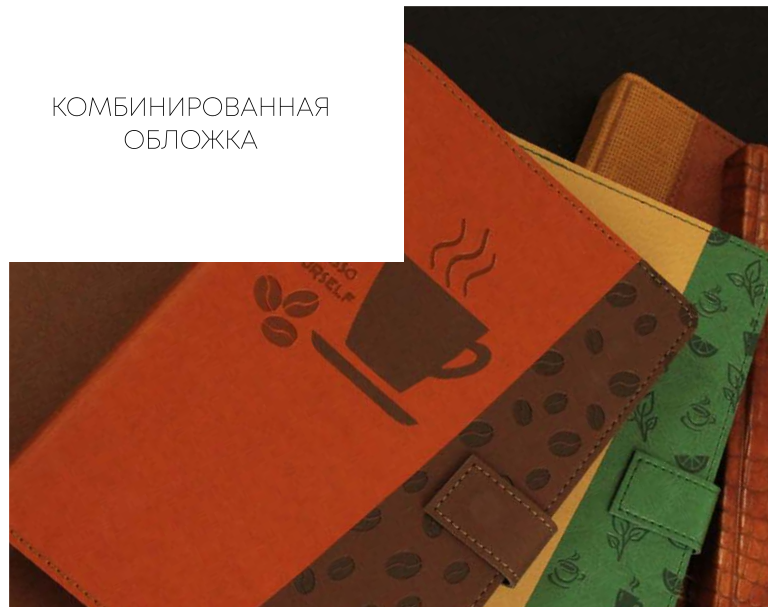

КОМБИНИРОВАННАЯ
ОБЛОЖКА