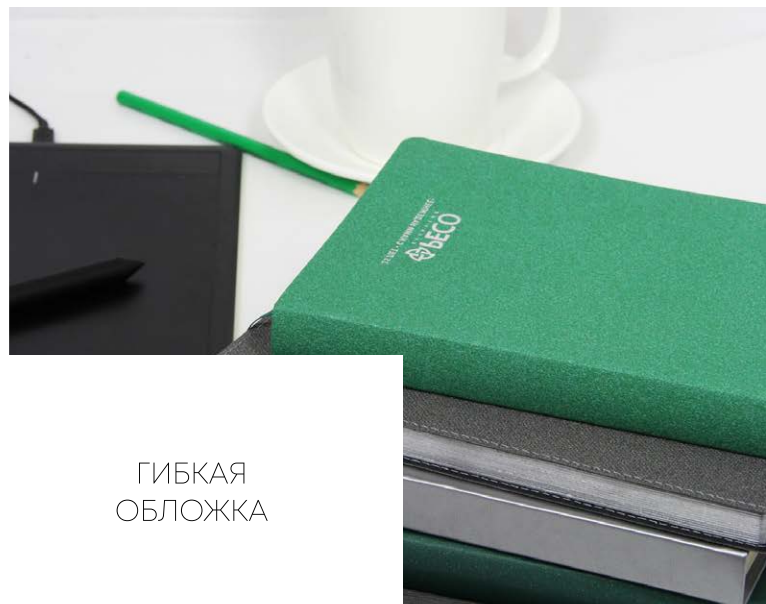

ГИБКАЯ
ОБЛОЖКА